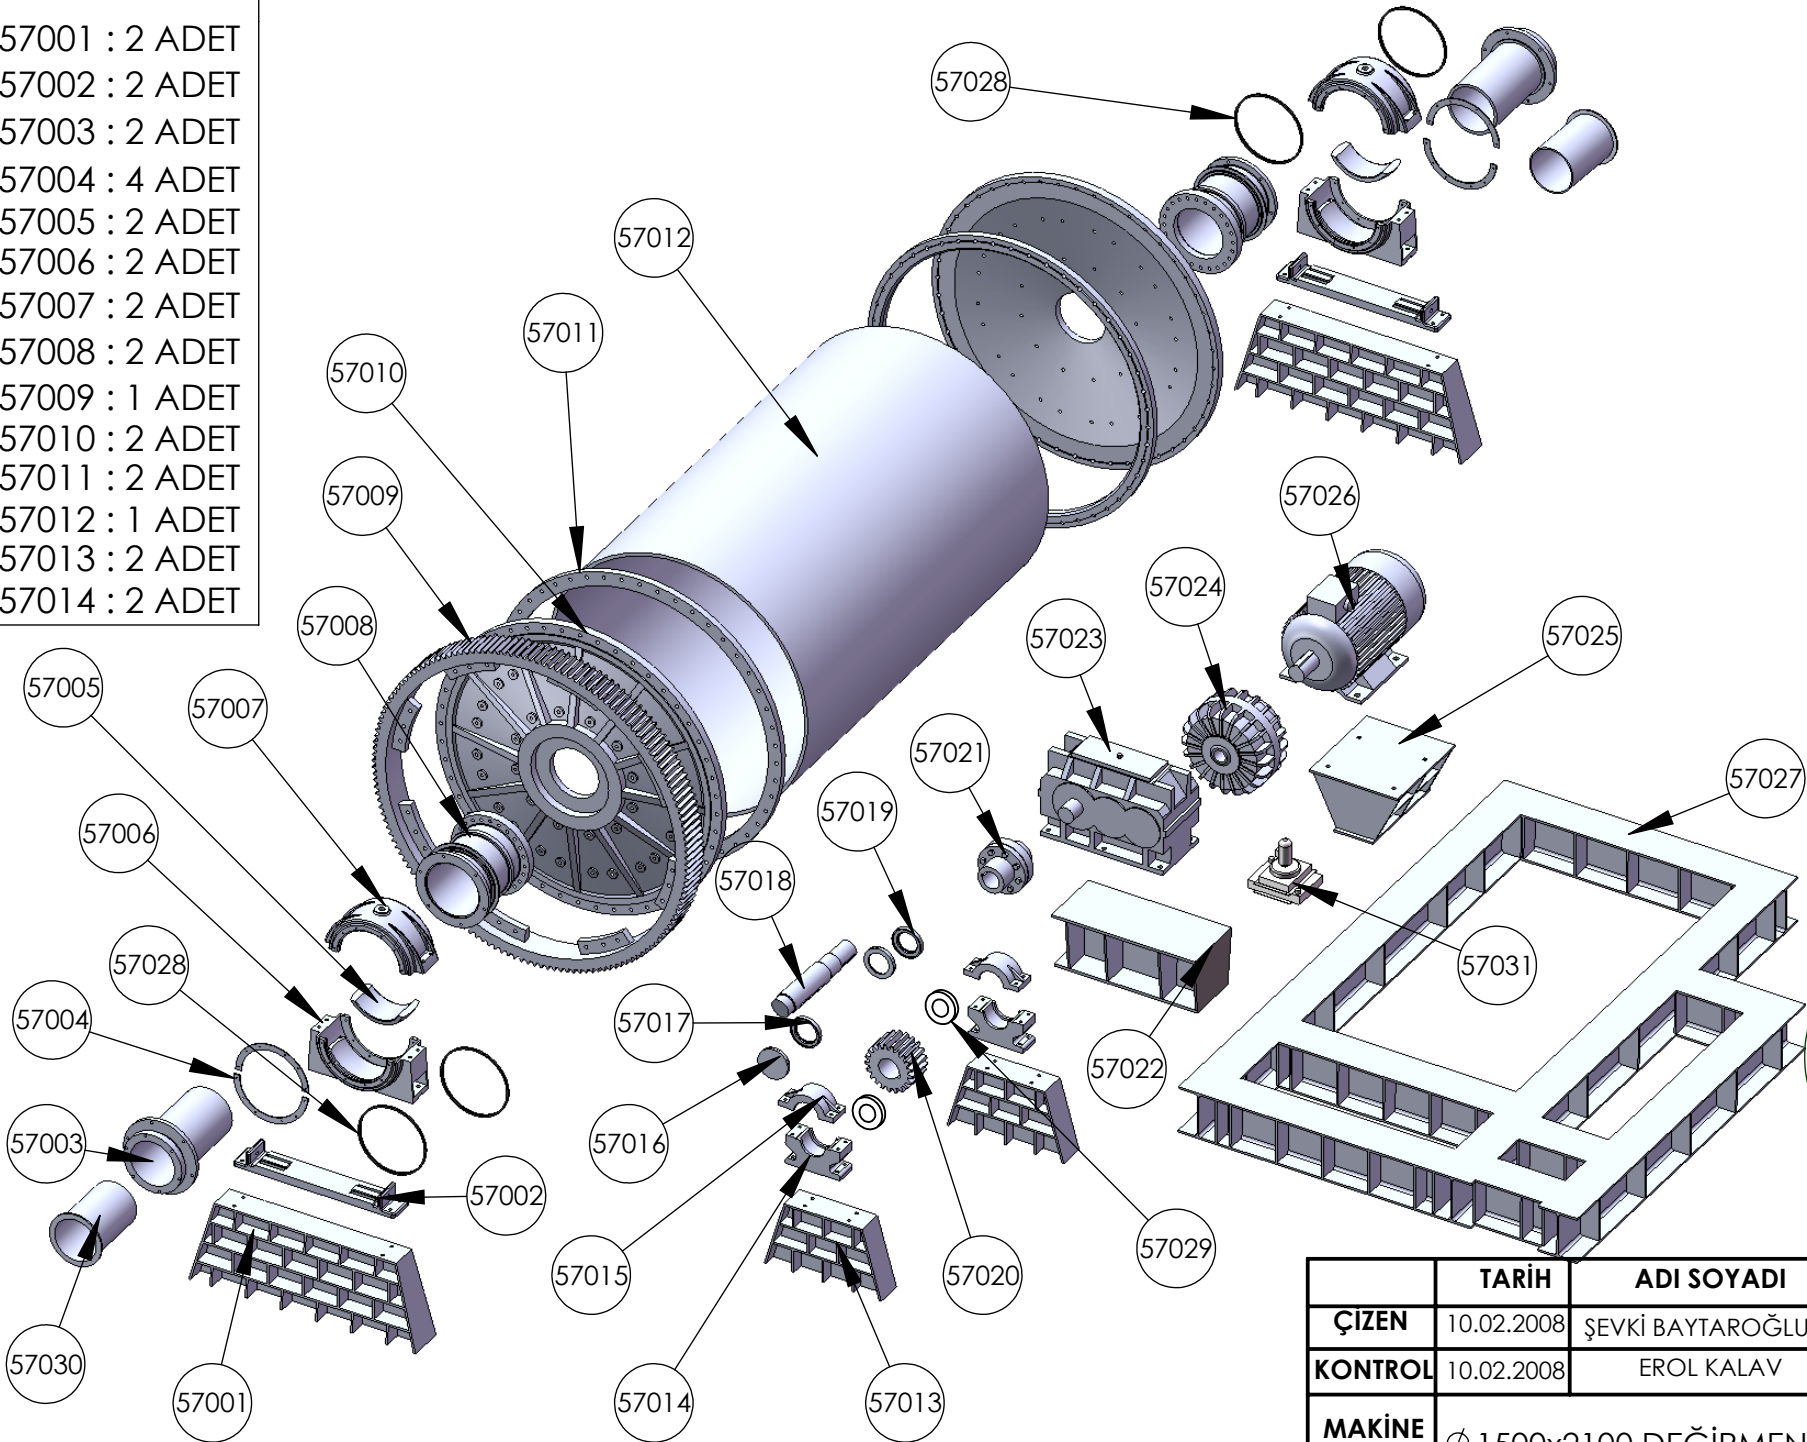

57001 : 2 ADET
 57002 : 2 ADET
 57003 : 2 ADET
 57004 : 4 ADET
 57005 : 2 ADET
 57006 : 2 ADET
 57007 : 2 ADET
 57008 : 2 ADET
 57009 : 1 ADET
 57010 : 2 ADET
 57011 : 2 ADET
 57012 : 1 ADET
 57013 : 2 ADET
 57014 : 2 ADET

57015 : 2 ADET
 57016 : 1 ADET
 57017 : 2 ADET
 57018 : 1 ADET
 57019 : 1 ADET
 57020 : 1 ADET
 57021 : 1 ADET
 57022 : 1 ADET
 57023 : 1 ADET
 57024 : 1 ADET
 57025 : 1 ADET
 57026 : 1 ADET
 57027 : 1 ADET
 57028 : 4 ADET
 57029 : 2 ADET
 57030 : 2 ADET
 57031 : 1 ADET
 57032 : 1 ADET

	TARİH	ADI SOYADI	TÜFEKÇİOĞLU  Web : www.tk.com.tr Tel. : (0312) 267 10 90
ÇİZEN	10.02.2008	ŞEVKİ BAYTAROĞLU	
KONTROL	10.02.2008	EROL KALAV	
MAKİNE ADI	Ø 1500x2100 DEĞİRMENİ		RESİM NO
			57000