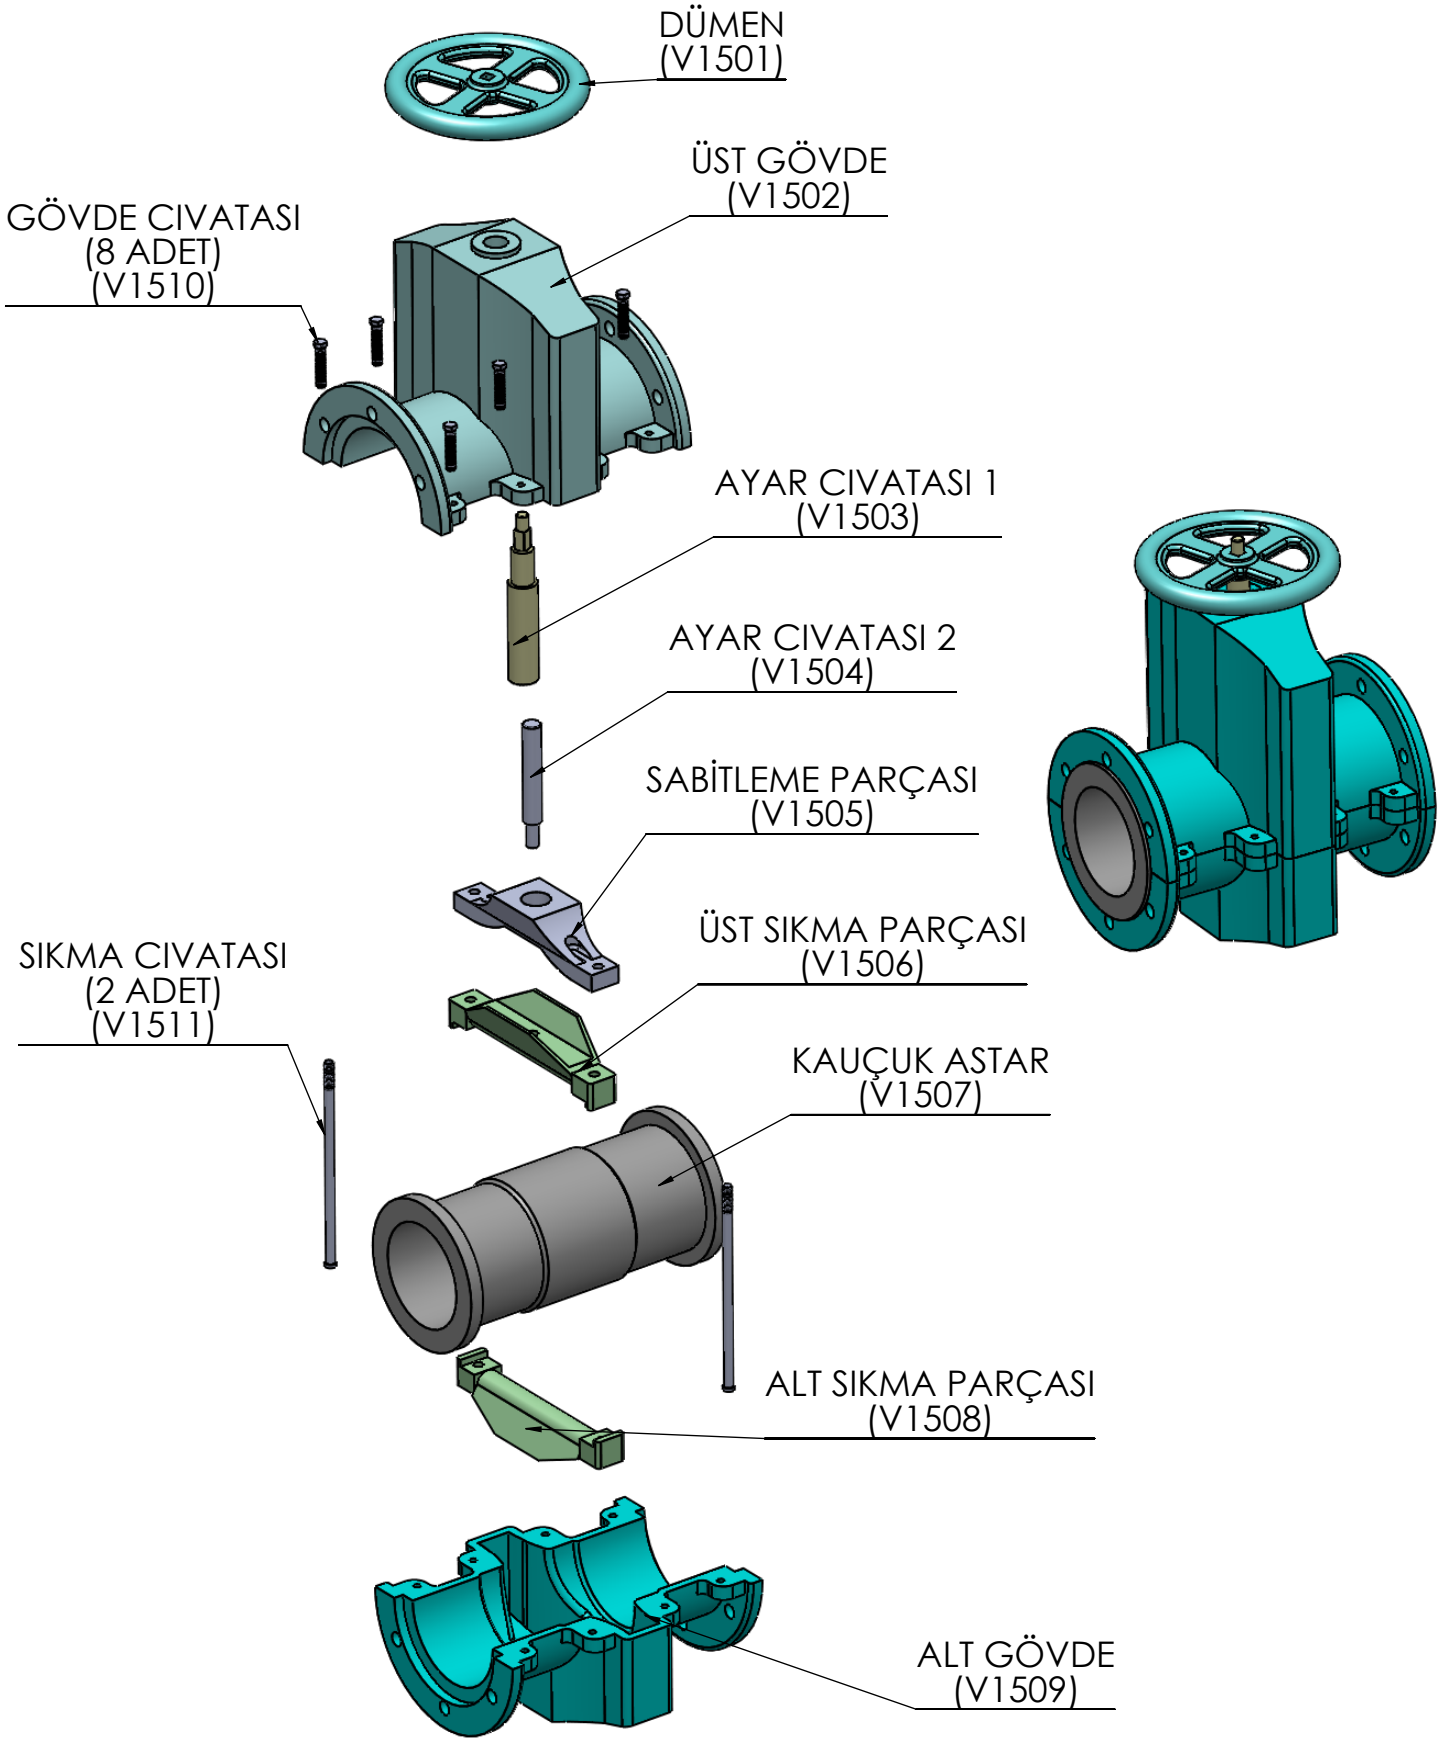

TÜFEKÇIOĞLU
VANA ϕ 60
RESİM NO : V600

TÜFEKÇIOĞLU
VANA ϕ 100
RESİM NO : V1000

TÜFEKÇIOĞLU
VANA Ø 150
RESİM NO : V1500

DÜMEN
(V2001)

GÖVDE CIVATASI
(8 ADET)
(V2010)

ÜST GÖVDE
(V2002)

AYAR CIVATASI 1
(V2003)

AYAR CIVATASI 2
(V2004)

SIKMA CIVATASI
(2 ADET)
(V2011)

SABİTLEME PARÇASI
(V2005)

ÜST SIKMA PARÇASI
(V2006)

KAUÇUK ASTAR
(V2007)

ALT SIKMA PARÇASI
(V2008)

ALT GÖVDE
(V2009)

TÜFEKÇİOĞLU
VANA ϕ 200
RESİM NO : V2000