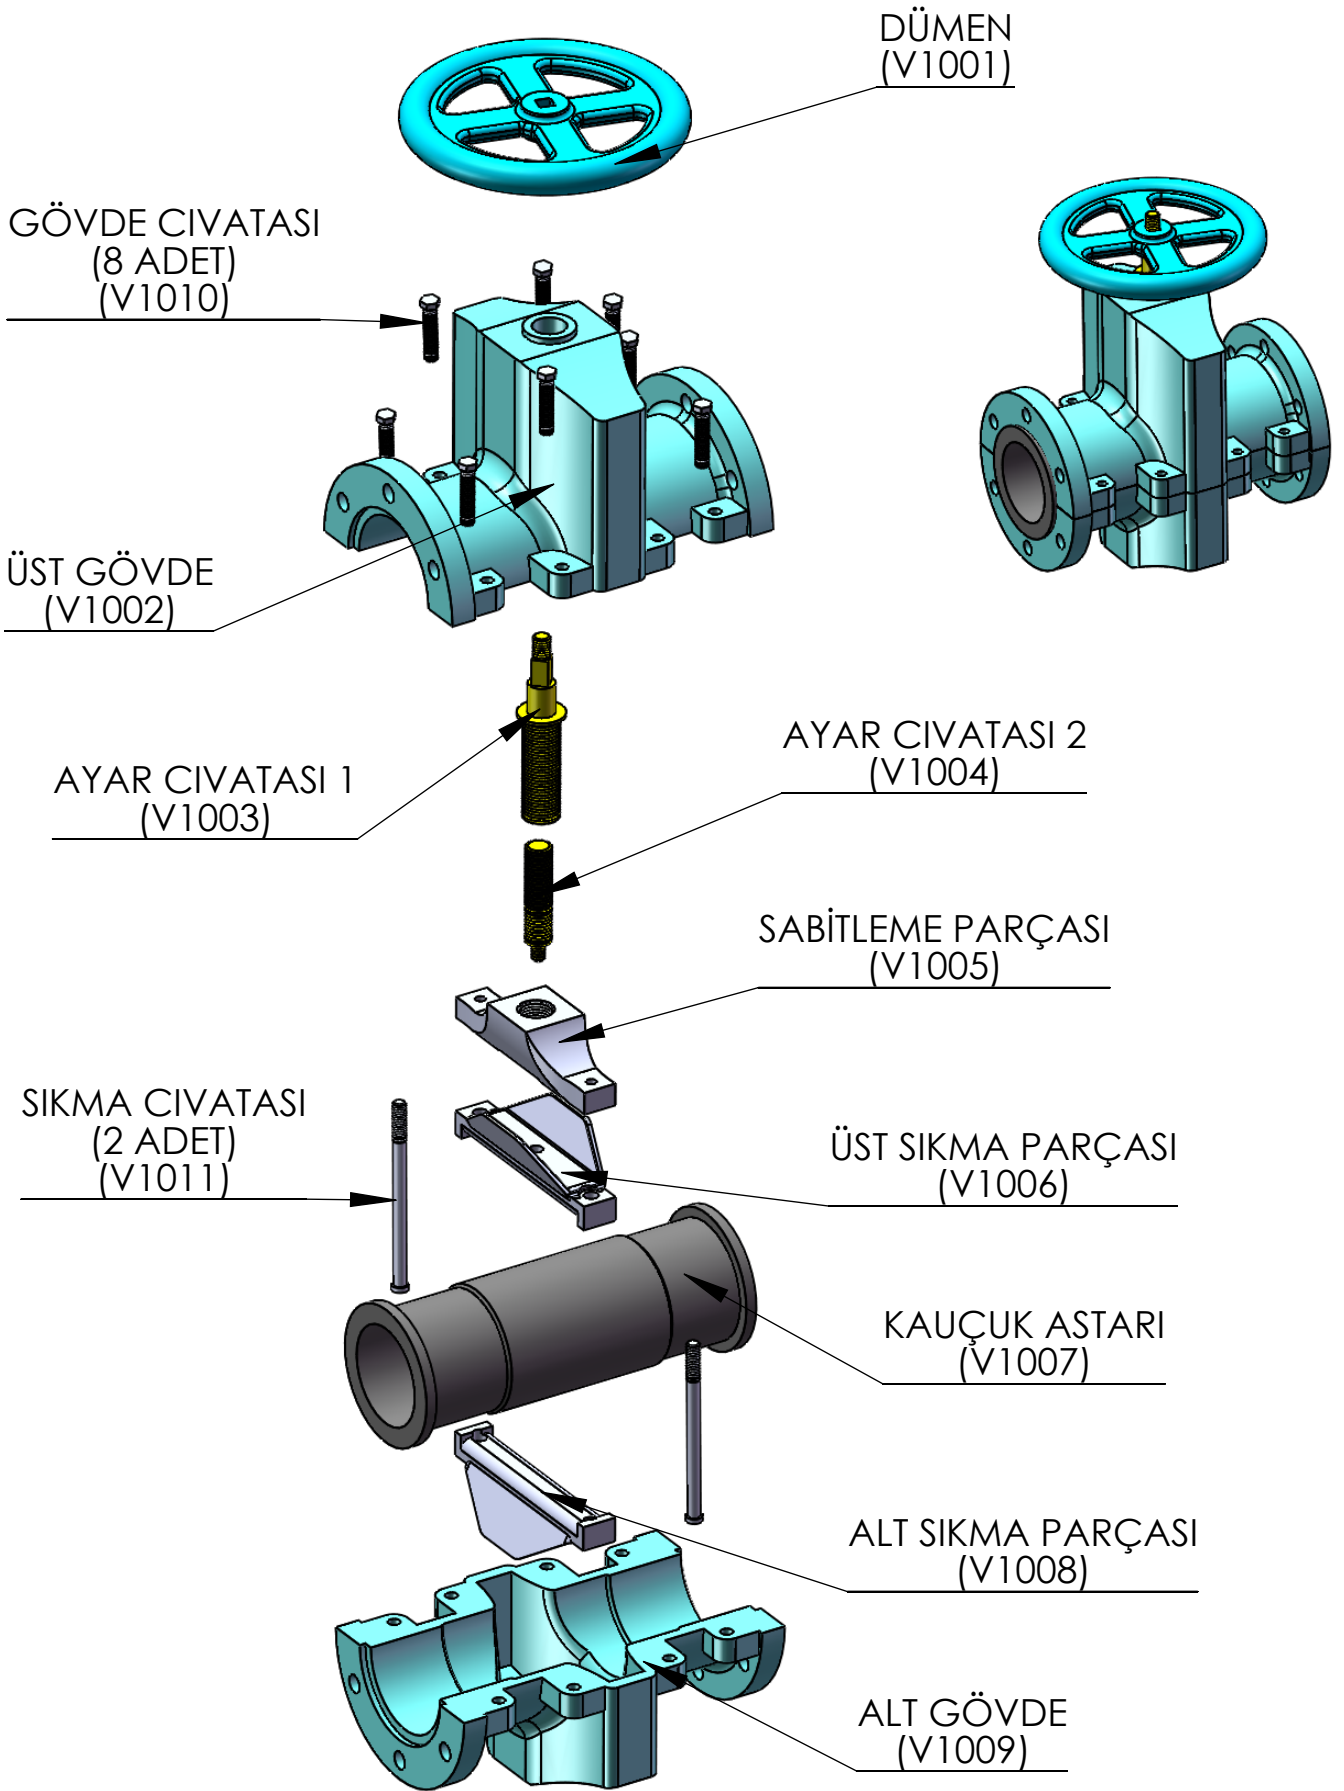

TÜFEKÇIOĞLU
VANA ϕ 60
RESİM NO : V600

TÜFEKÇIOĞLU
VANA ϕ 100
RESİM NO : V1000

TÜFEKÇIOĞLU
VANA Ø 150
RESİM NO : V1500

DÜMEN
(V2001)

GÖVDE CIVATASI
(8 ADET)
(V2010)

ÜST GÖVDE
(V2002)

AYAR CIVATASI 1
(V2003)

AYAR CIVATASI 2
(V2004)

SIKMA CIVATASI
(2 ADET)
(V2011)

SABİTLEME PARÇASI
(V2005)

ÜST SIKMA PARÇASI
(V2006)

KAUÇUK ASTAR
(V2007)

ALT SIKMA PARÇASI
(V2008)

ALT GÖVDE
(V2009)

TÜFEKÇİOĞLU
VANA ϕ 200
RESİM NO : V2000